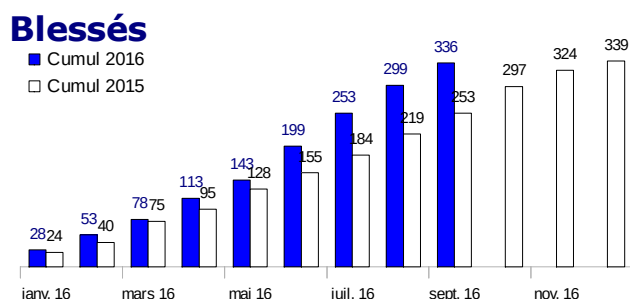

Tableau de bord mensuel (*)

septembre 2016

Observatoire Départemental de Sécurité Routière de l'Eure

	chiffres du mois			cumul annuel		
	2016	2015	% évolution	2016	2015	% évolution
Tués	2	2	+0,0%	27	25	+8,0%
Blessés	37	34	+8,8%	336	252	+33,3%
Accidents	27	25	+8,0%	234	202	+15,8%