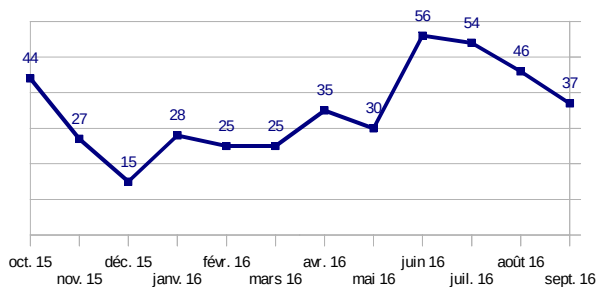

Tableau de bord mensuel (*)

septembre 2016

Observatoire Départemental de Sécurité Routière de l'Eure

	chiffres du mois			cumul annuel		
	2016	2015	% évolution	2016	2015	% évolution
Tués	2	2	+0,0%	27	25	+8,0%
Blessés	37	34	+8,8%	336	252	+33,3%
Accidents	27	25	+8,0%	234	202	+15,8%