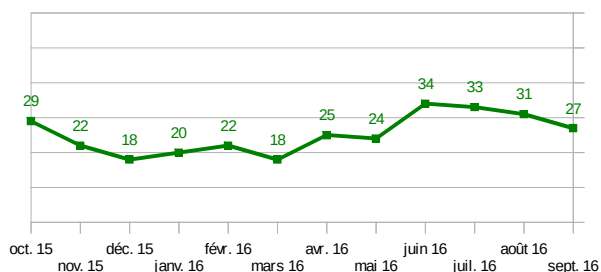

Tableau de bord mensuel (*)

septembre 2016

Observatoire Départemental de Sécurité Routière de l'Eure

	chiffres du mois			cumul annuel		
	2016	2015	% évolution	2016	2015	% évolution
Tués	2	2	+0,0%	27	25	+8,0%
Blessés	37	34	+8,8%	336	252	+33,3%
Accidents	27	25	+8,0%	234	202	+15,8%