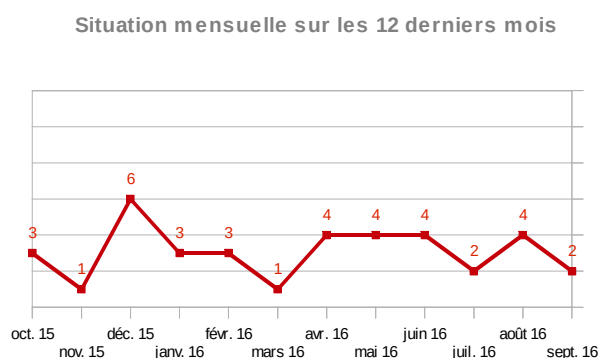

Tableau de bord mensuel (*)

septembre 2016

Observatoire Départemental de Sécurité Routière de l'Eure

	chiffres du mois			cumul annuel		
	2016	2015	% évolution	2016	2015	% évolution
Tués	2	2	+0,0%	27	25	+8,0%
Blessés	37	34	+8,8%	336	252	+33,3%
Accidents	27	25	+8,0%	234	202	+15,8%