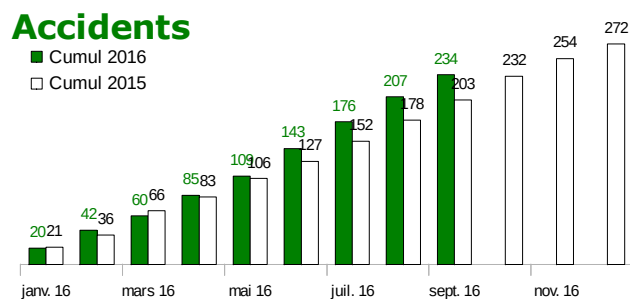

Tableau de bord mensuel (*)

septembre 2016

Observatoire Départemental de Sécurité Routière de l'Eure

	chiffres du mois			cumul annuel		
	2016	2015	% évolution	2016	2015	% évolution
Tués	2	2	+0,0%	27	25	+8,0%
Blessés	37	34	+8,8%	336	252	+33,3%
Accidents	27	25	+8,0%	234	202	+15,8%