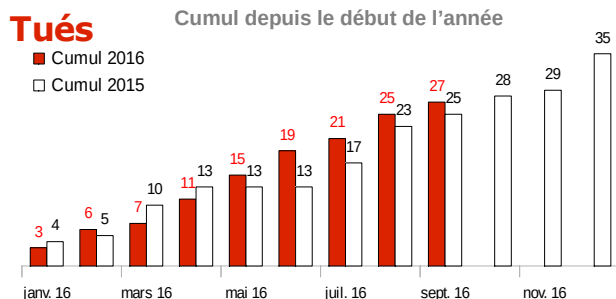

Tableau de bord mensuel (*)

septembre 2016

Observatoire Départemental de Sécurité Routière de l'Eure

	chiffres du mois			cumul annuel		
	2016	2015	% évolution	2016	2015	% évolution
Tués	2	2	+0,0%	27	25	+8,0%
Blessés	37	34	+8,8%	336	252	+33,3%
Accidents	27	25	+8,0%	234	202	+15,8%